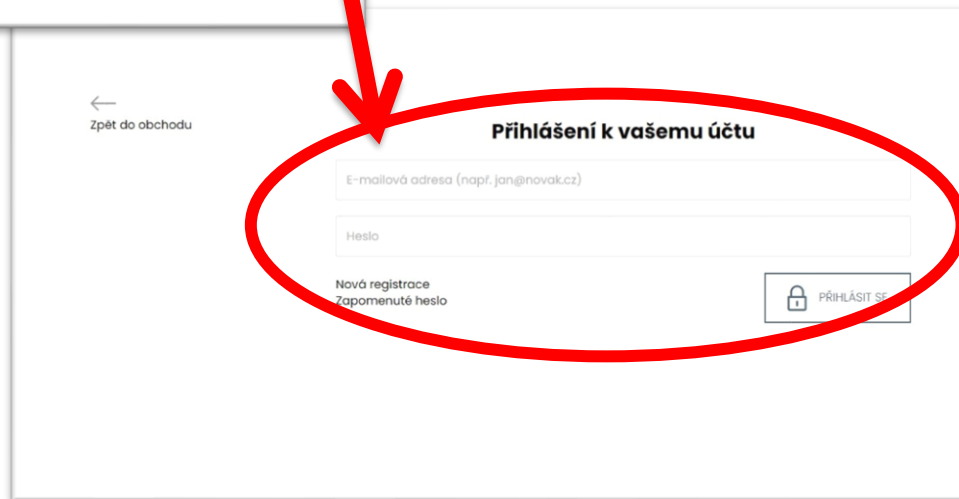

Následně byste měli obdržet informační e-mail o úspěšné registraci a již se můžete přihlásit do e-shopu a vybírat zboží.

## Autorizace Vaší registrace na Mishino

Vážený zákazníku,

Vaše registrace na Mishino byla autorizována. Své kontaktní údaje můžete kdykoliv změnit na adrese

<https://www.mishino.cz/login/>.

### Přihlašovací údaje

Email: [karelkrajca@centrum.cz](mailto:karelkrajca@centrum.cz)

Heslo: [Pokud jste zapomněli, obnovte zde](#)

S přátelskými pozdravy,

Mishino

tel.: 608974388

email: [mishino@minox.cz](mailto:mishino@minox.cz)

# Přihlášení k vašemu účtu.

Po přihlášení se vám zobrazí stránka k vašemu účtu a jeho nastavení.

**Mishino** Dětské ▾ Dámské ▾ Pánské ▾ Doplnky ▾ Teamové oblečení ▾ Dárkové poukazy Více ▾ CZK ▾ 🔍 👤 🛒

🏠 → Klientské centrum